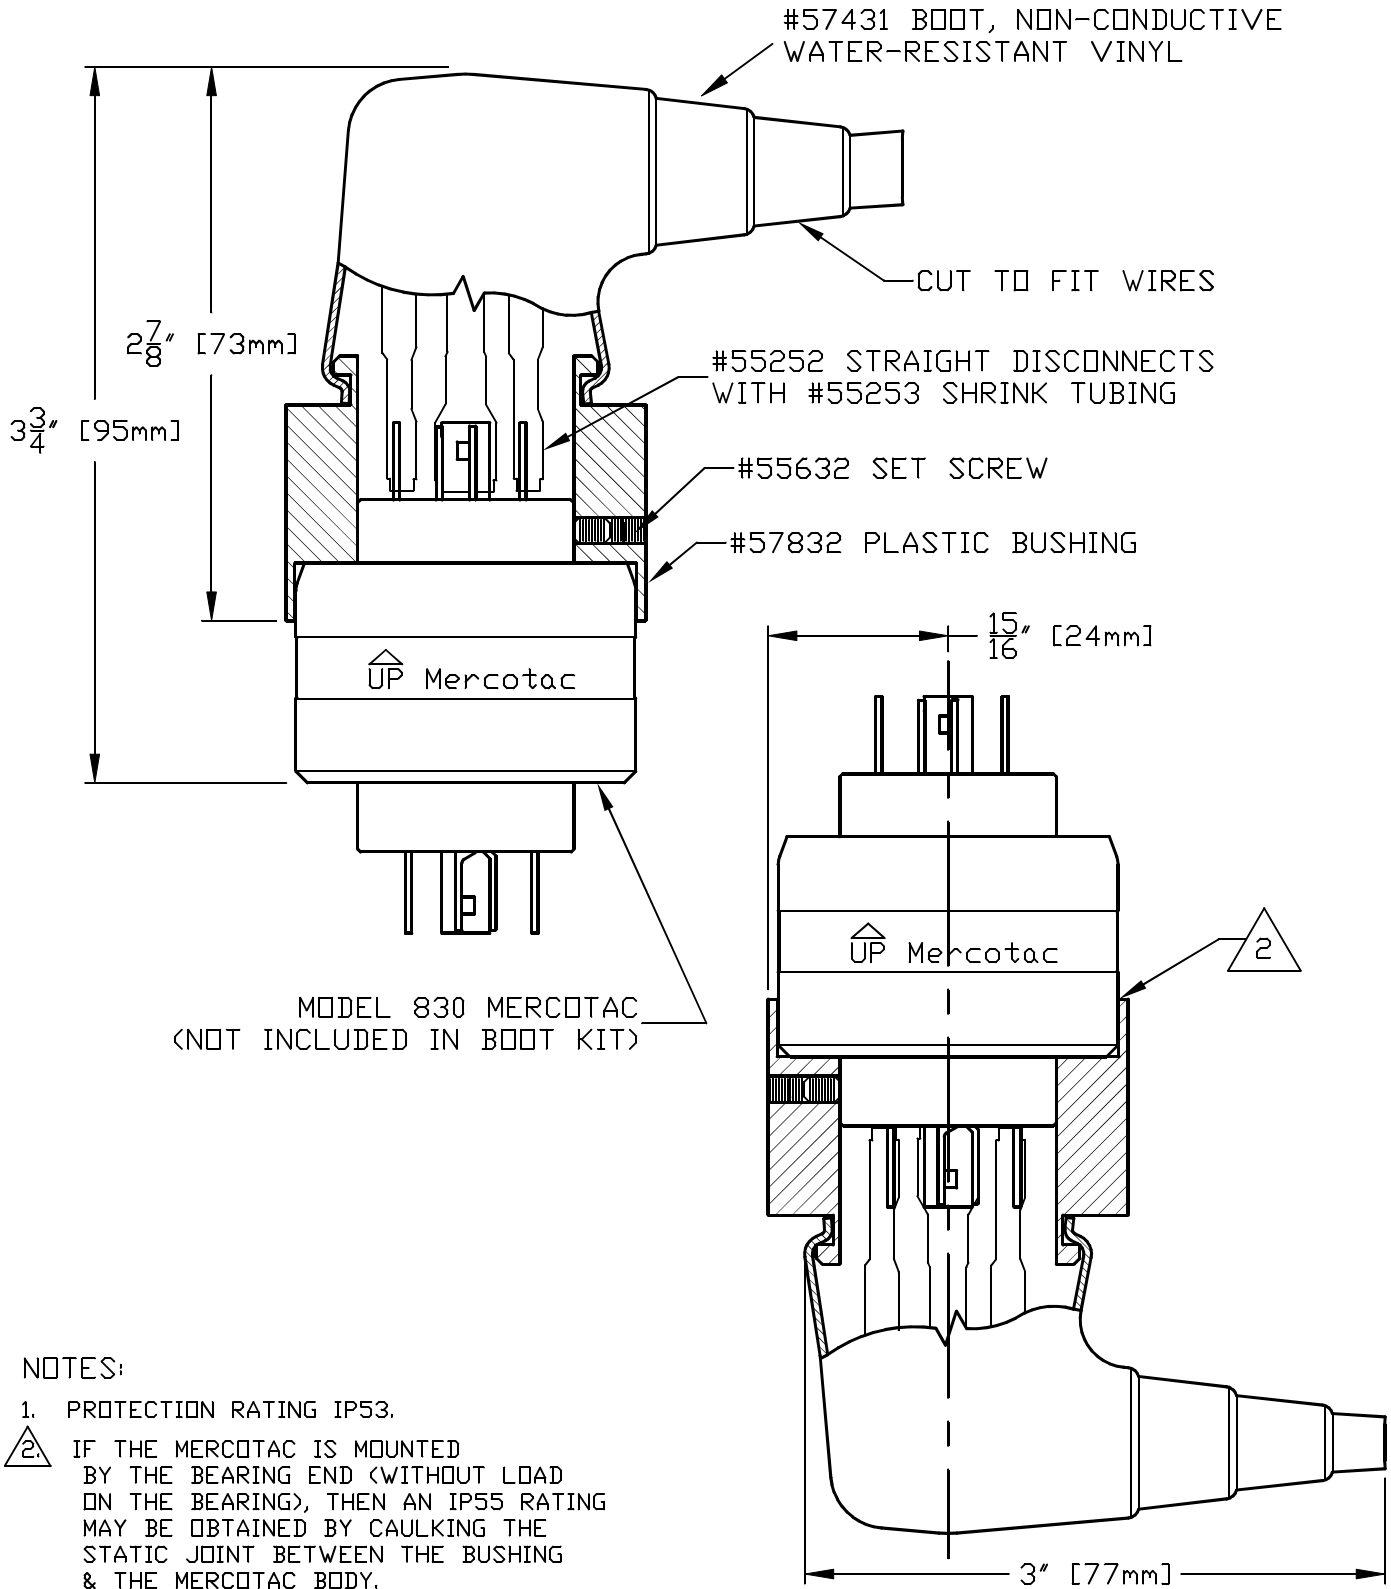

# #57830 BOOT KIT

TOLERANCES:	
2 PLACES	±.01
3 PLACES	±.003
4 PLACES	±.0005
FRACTIONS	±1/64
ANGLES	±1°

Mercotac, Inc.  
6195 CORTE DEL CEDRO CARLSBAD, CA 92011

SCALE: 1:1      DATE: 10/17/07      BY: ttt      APPRVD:

TITLE: 57830 BOOT KIT

USED ON: 830      DWG. NO.: 57830      REV.:

REV. DATE